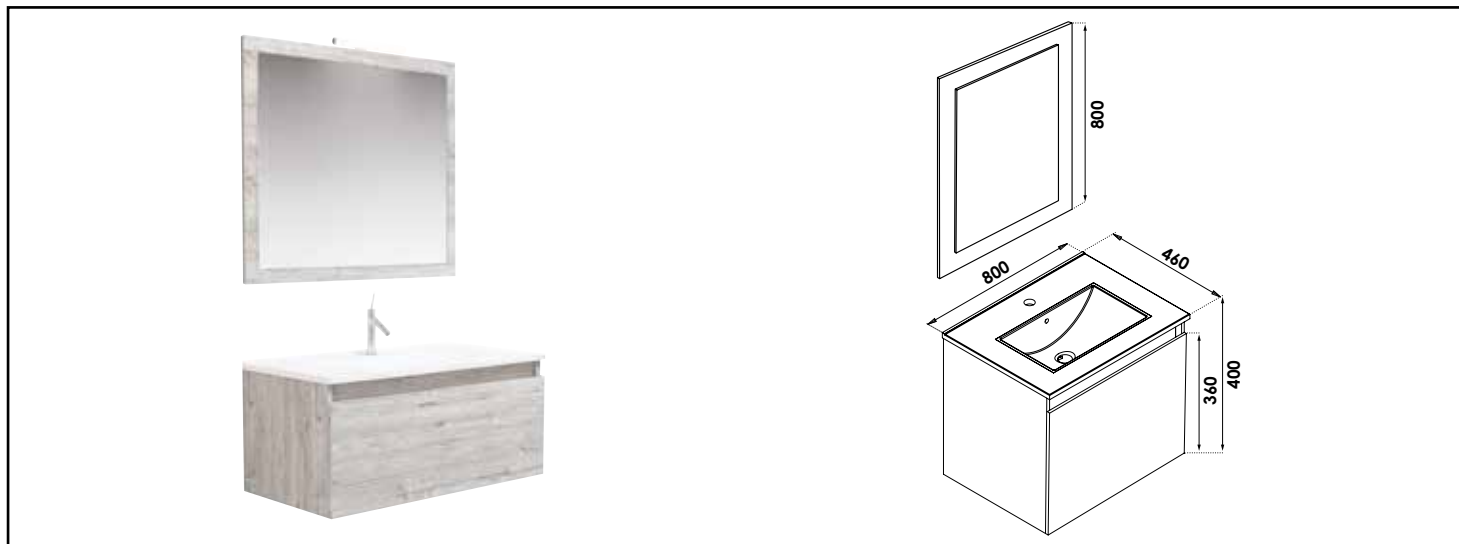

Référence : 401511286

MEUBLE SUSP. NUDEA 1.0 AVEC MIROIR ET APPLIQUE - LARG. 80CM - COLORIS NORDIC

CARACTÉRISTIQUES

- Meuble à suspendre simple vasque intégrée ; Profondeur : 46cm, avec trop plein
- Finition coloris Nordic
- Dimensions : Largeur : 80cm x Profondeur : 46cm x Hauteur : 40cm
- Corps de meuble avec vide sanitaire de 8cm
- Plan céramique blanc extra-plat, épaisseur : 18mm
- Corps et façade en panneaux de particules mélaminés, épaisseur : 18mm
- 1 tiroir plein (sans découpe) à coulisses double paroi métallique : sortie totale et fermeture amortie
- Poignée prise de main par coupe biseautée
- 1 miroir épaisseur 3mm et hauteur 80cm, collé sur panneau mélaminé 16mm, finition assortie au meuble
- Applique classe 2 IP44 LED 7W, largeur : 30cm
- Livré pré-monté, avec visserie de fixation murale et vidage gain de place, sans robinetterie
- Fabrication européenne
- Norme PEFC